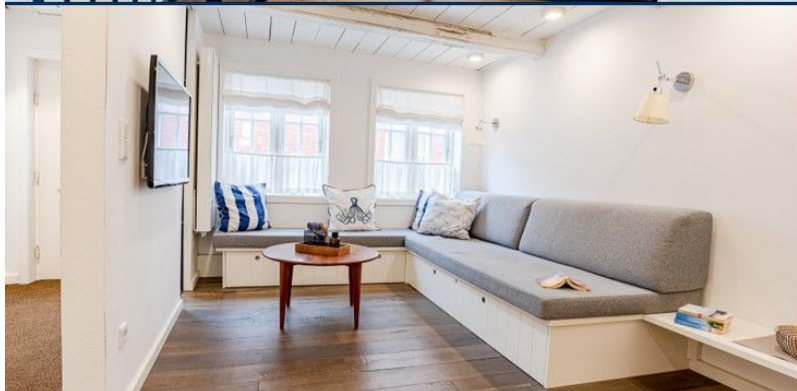

### Wyk auf Föhr

46 m<sup>2</sup> Wohnfläche

Für 3 Personen

1 Schlafzimmer

1 Doppelbett

1 Einzelbett

1 Badezimmer