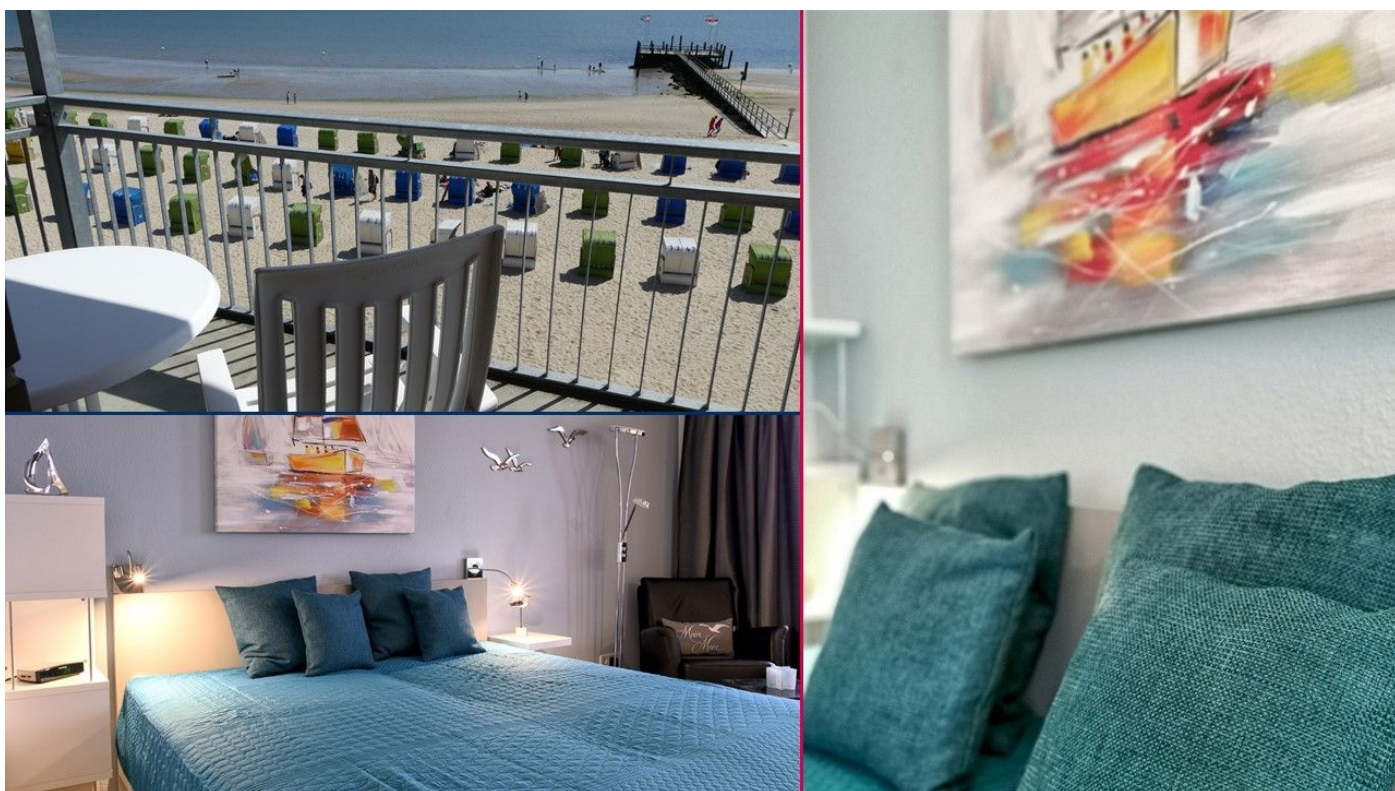

## Nordland Appartements Wohnung Falster

Das Highlight dieser Ferienwohnung bildet sicherlich der Balkon mit unvergleichlichem Strand- und Meerblick. Zudem befinden sich eine Sauna und ein Schwimmbad im Haus, die gemeinschaftlich genutzt werden können.

## Nordland Appartements Wohnung Bornholm

Das Highlight dieser Ferienwohnung bilden sicherlich die Balkons mit unvergleichlichem Strand- und Meerblick. Zudem befinden sich eine Sauna und ein Schwimmbad im Haus, die gemeinschaftlich genutzt werden können.

## Nordland Appartements Wohnung Aerö

Das Highlight dieser Ferienwohnung bildet sicherlich der Balkon mit unvergleichlichem Strand- und Meerblick. Zudem befinden sich eine Sauna und ein Schwimmbad im Haus, die gemeinschaftlich genutzt werden können.