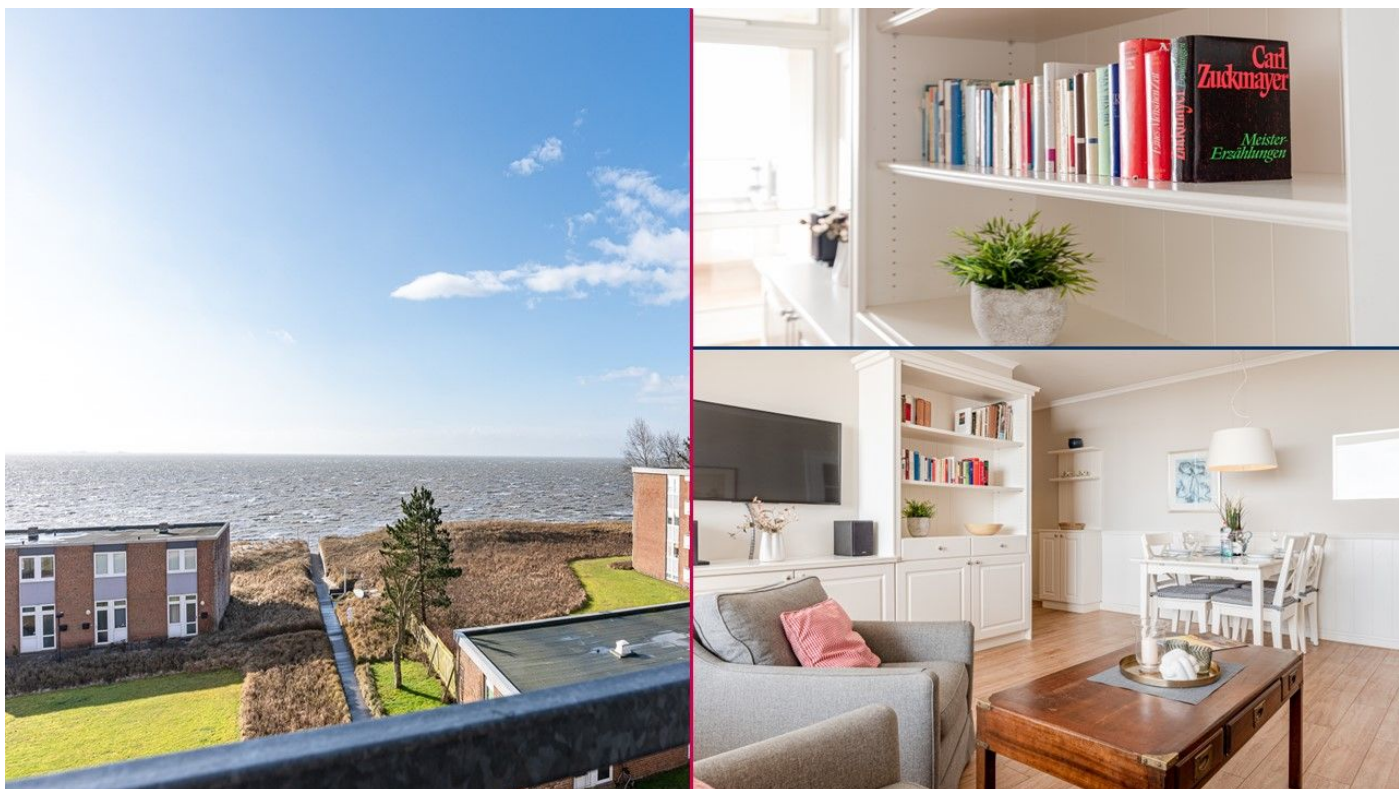

### Wyk auf Föhr

50 m<sup>2</sup> Wohnfläche  
Für 4 Personen  
1 Schlafzimmer  
1 Doppelbett  
1 Badezimmer