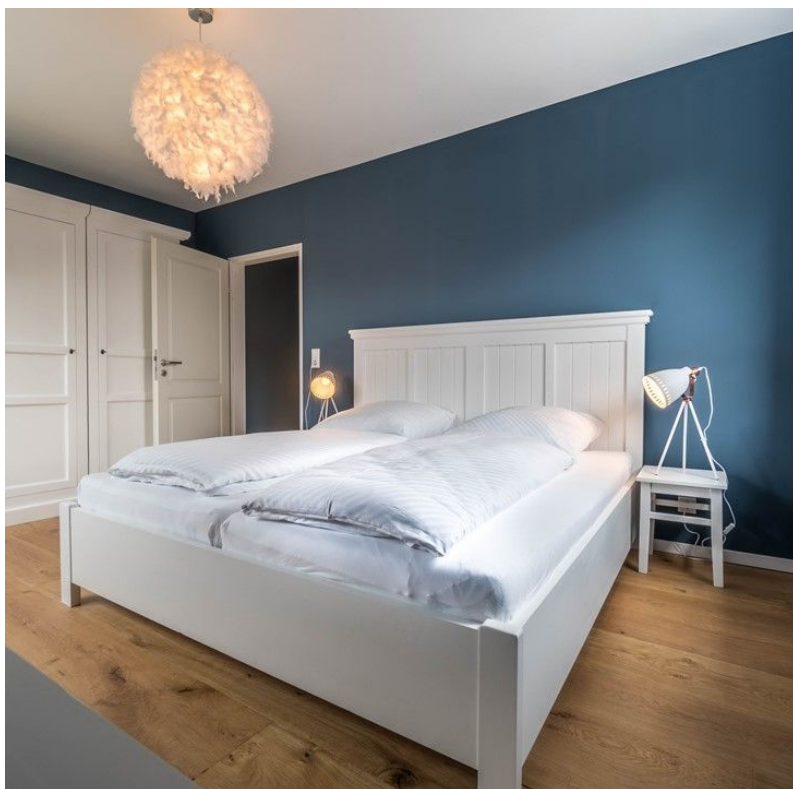

## Wyk auf Föhr

- 80 m<sup>2</sup> Wohnfläche
- Für 6 Personen
- 3 Schlafzimmer
- 1 Doppelbett
- 2 Einzelbetten
- 2 Badezimmer
- 2 Haustiere erlaubt