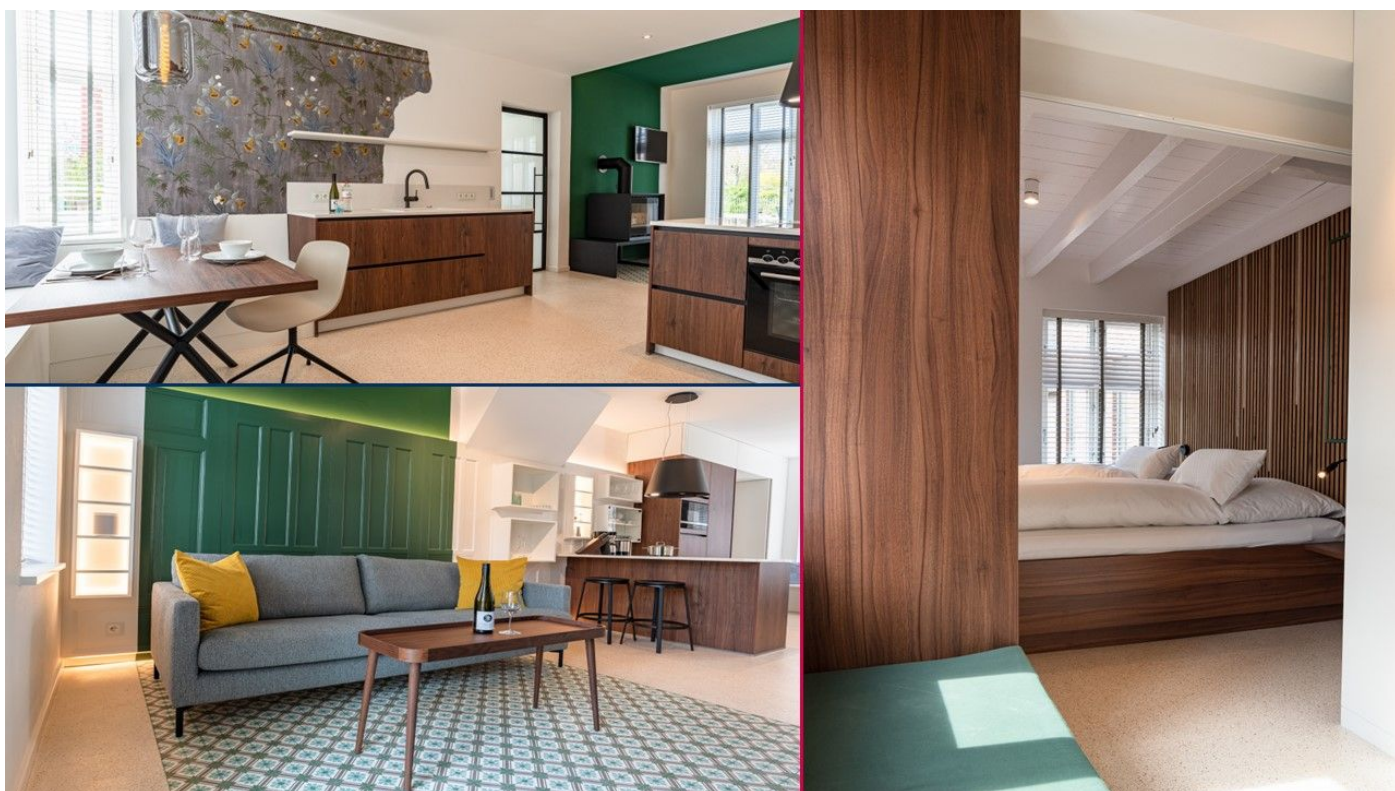

Altes Notariat Hausteil 1

Exklusiver Hausteil mit Sauna, Kaminofen, Terrasse und Garten in zentraler Lage.

Hausteil für bis zu 2 Personen.

Buchen Sie direkt online unter www.ferien-auf-foehr.de oder lassen Sie sich persönlich beraten: [04681-570705](tel:04681-570705)

Wyk auf Föhr

53 m² Wohnfläche
Für 2 Personen
1 Schlafzimmer
1 Doppelbett
1 Badezimmer