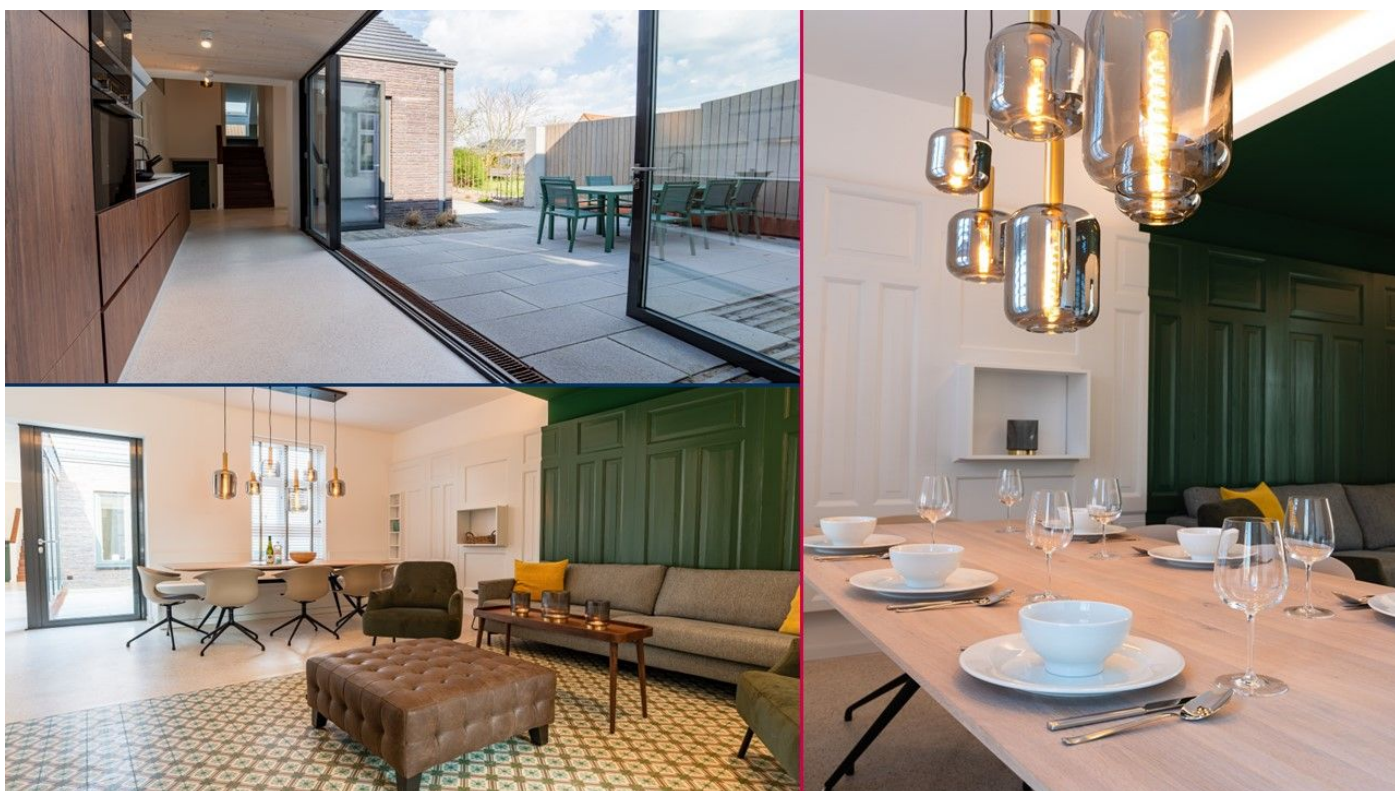

Altes Notariat Hausteil 2

Exklusiver Hausteil mit Sauna, Kaminofen, Terrasse und Garten in zentraler Lage.

Hausteil für bis zu 6 Personen.

Buchen Sie direkt online unter www.ferien-auf-foehr.de oder lassen Sie sich persönlich beraten: [04681-570705](tel:04681-570705)

Wyk auf Föhr

92 m² Wohnfläche

Für 6 Personen

3 Schlafzimmer

2 Doppelbetten

2 Einzelbetten

2 Badezimmer