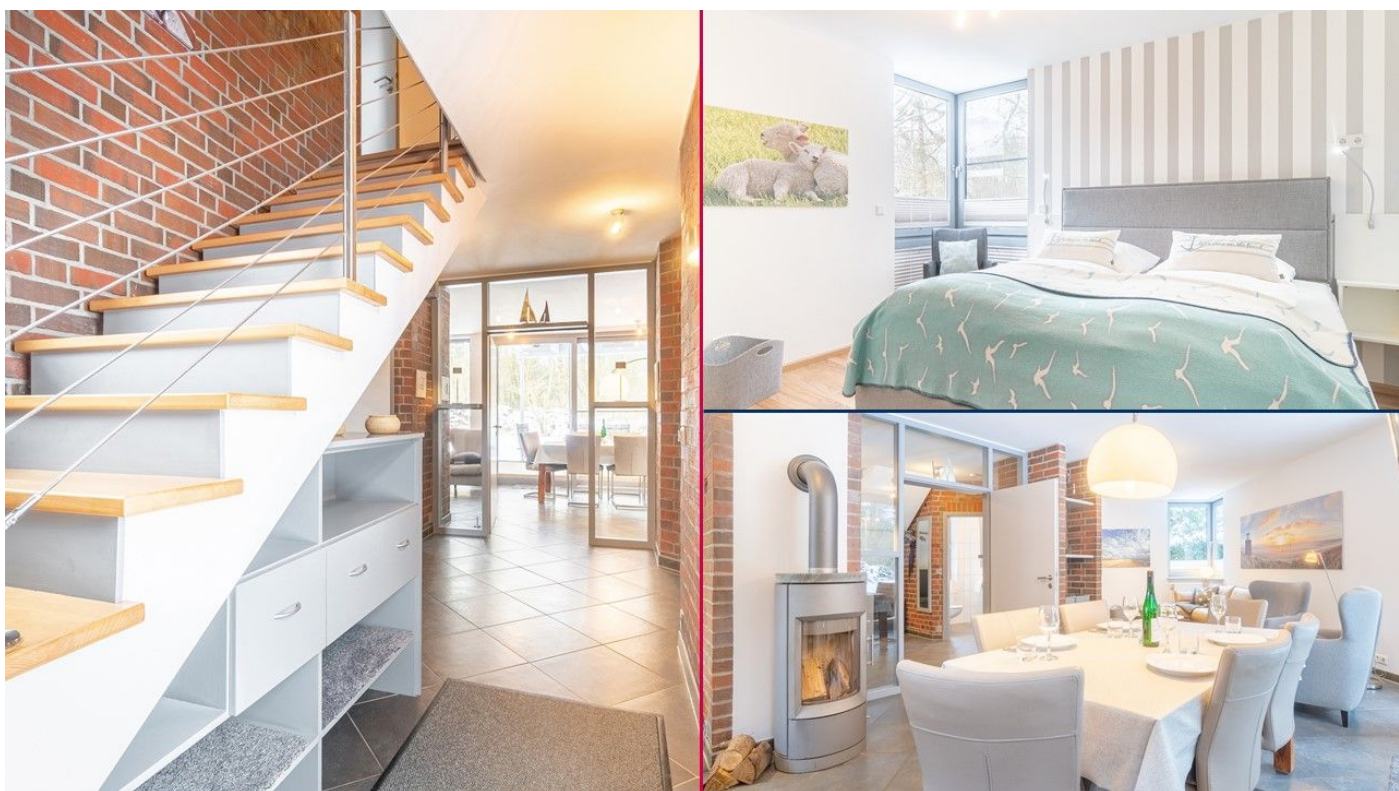

### Wyk auf Föhr

70 m<sup>2</sup> Wohnfläche  
Für 3 Personen  
2 Schlafzimmer  
1 Doppelbett  
1 Einzelbett  
1 Badezimmer