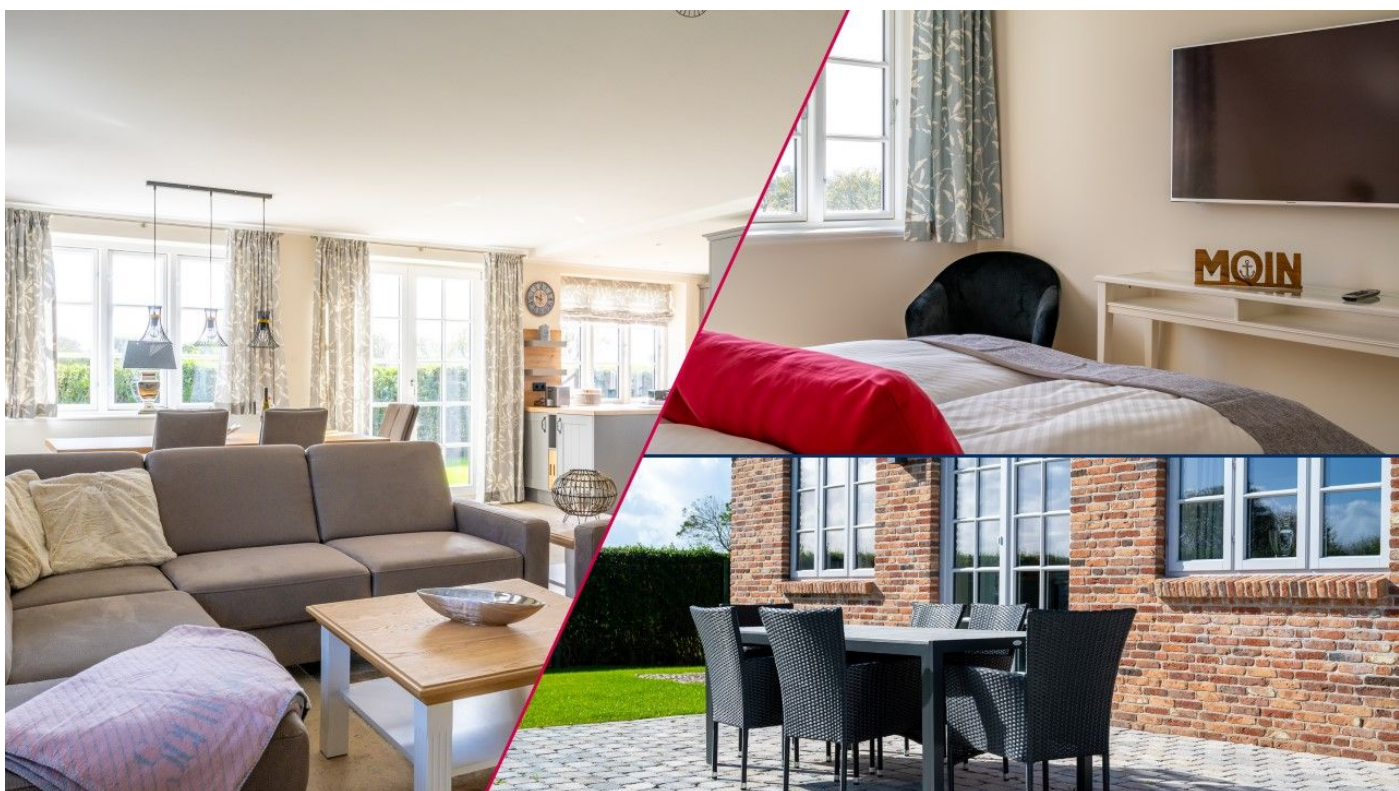

Landhaus Hilla

Exklusive Ferienhaushälfte unter Reet mit Kamin sowie eigenem, vollständig umzäunten Garten mit Terrasse.

Doppelhaushälfte für bis 7 Personen.

Buchen Sie direkt online unter www.ferien-auf-foehr.de oder lassen Sie sich persönlich beraten: 04681-570705

Dunsum

- 165 m² Wohnfläche
- Für 7 Personen
- 4 Schlafzimmer
- 3 Doppelbetten
- 1 Einzelbett
- 2 Badezimmer
- 2 Haustiere erlaubt