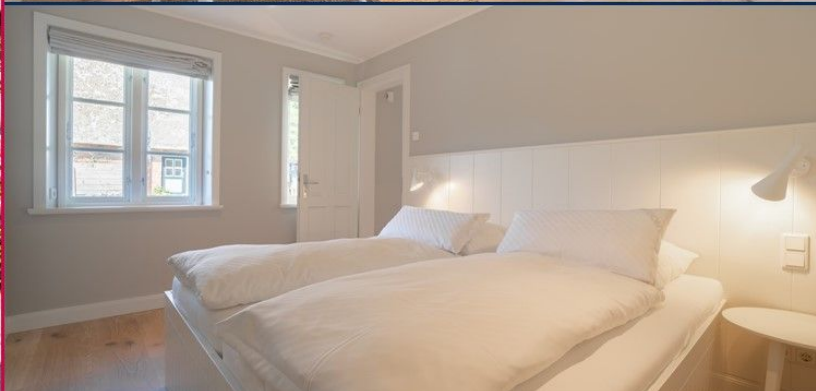

## Alkersum

260 m<sup>2</sup> Wohnfläche  
Für 9 Personen  
5 Schlafzimmer  
4 Doppelbetten  
1 Einzelbett  
4 Badezimmer